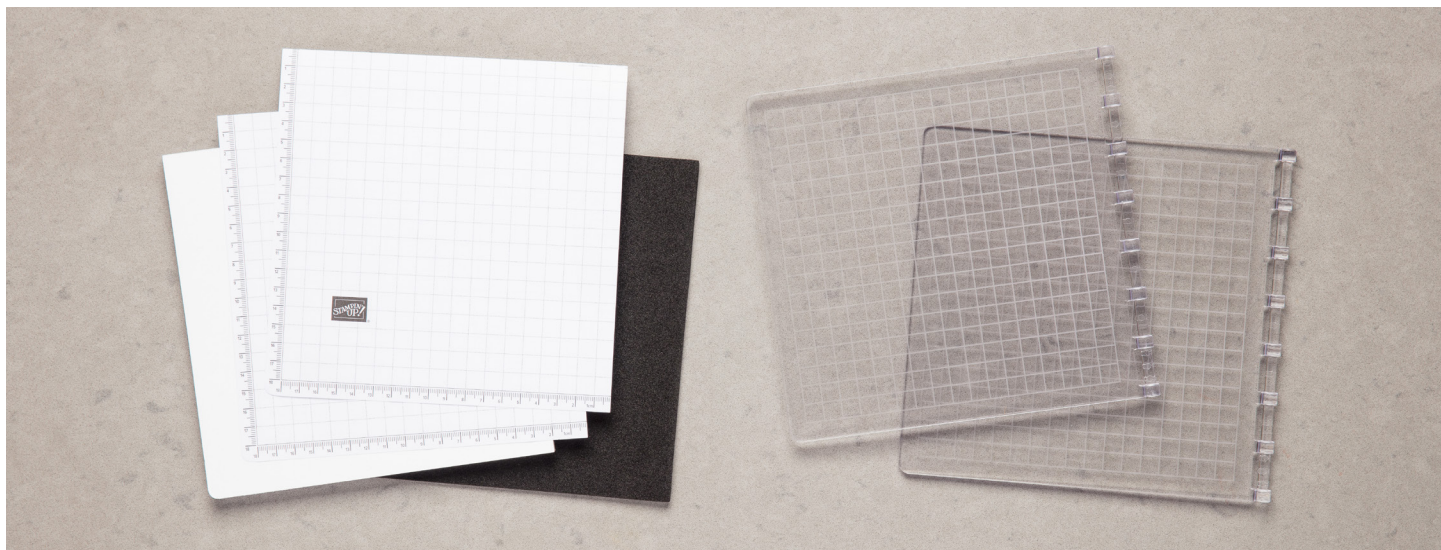

NEUES

STAMPARATUS® - ZUBEHÖR

Der Stamparatus® (Art.-Nr. 148187, 59,00 € | £46.00) ist die innovativste Stempel-Positionierhilfe der Welt – ergänzt wird sie jetzt durch eine Reihe brandneuer Zubehörartikel für noch praktischeres Stempelvergnügen!

KARIERTES PAPIER IM KLEINFORMAT

Perfekt auf die Größe des Stamparatus® abgestimmtes kariertes Papier zum präzisen Ausrichten der Stempel.

(50 Bögen)
149621 **7,75 € | €6.00**

SEITENPLATTEN FÜR STAMPARATUS®

Mit zusätzlichen Seitenplatten kannst du mehrere Stempelanordnungen vorbereiten!

(2 Platten)
149700 **18,00 € | €14.00**

SCHAUMSTOFFMATTE FÜR STAMPARATUS®

Zusätzliche Schaumstoffmatte zum Arbeiten mit Klarsichtstempeln.